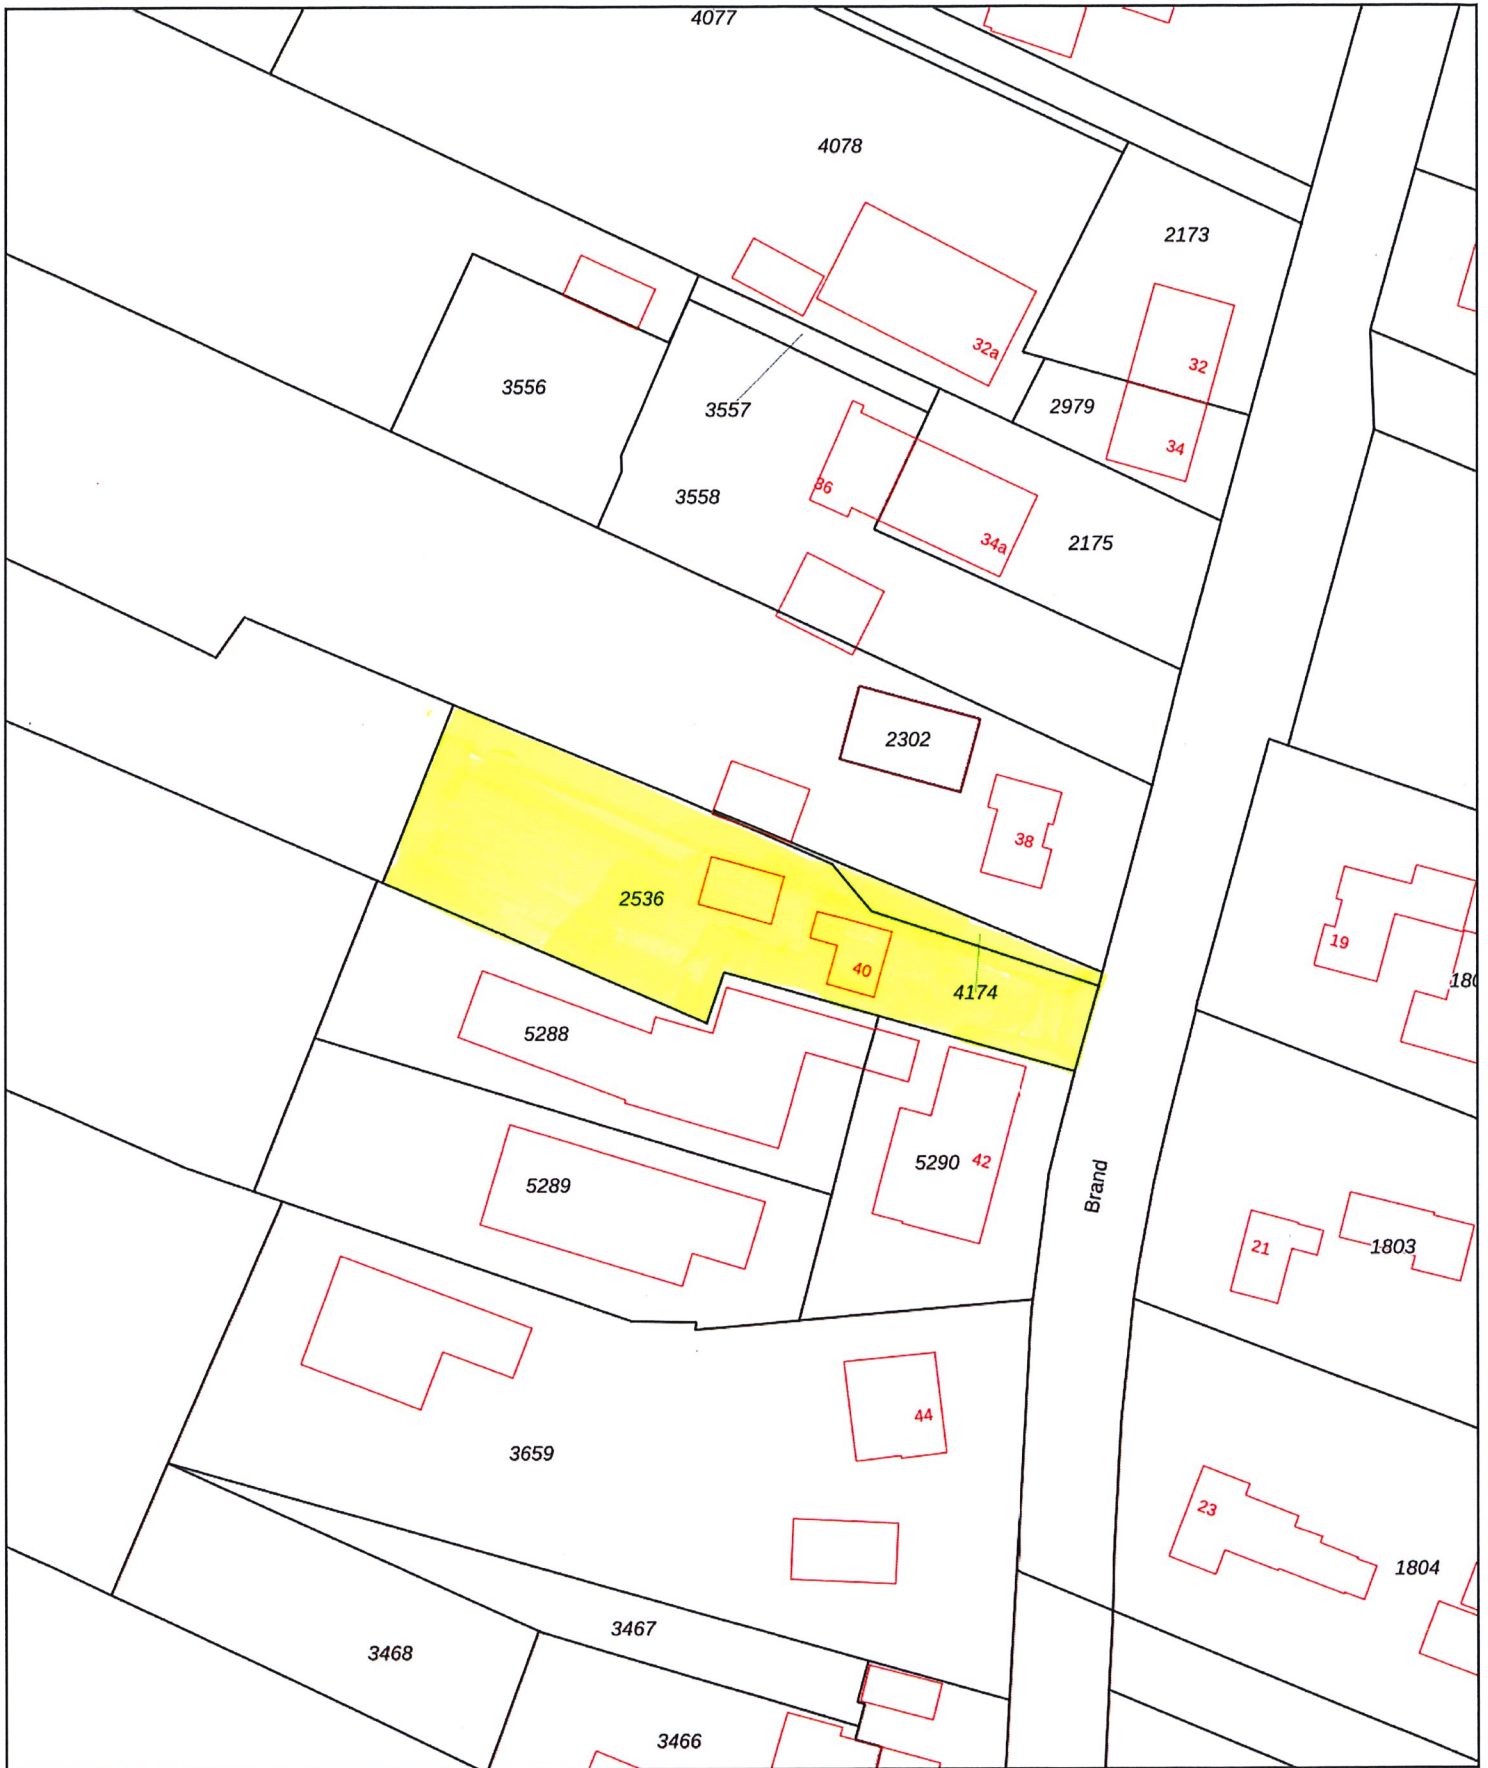

- 12345 Perceelnummer
- 25 Huisnummer
- Vastgestelde kadastrale grens
- Voorlopige kadastrale grens
- Administratieve kadastrale grens
- Bebouwing

Schaal 1: 1000
 Kadastrale gemeente Zeeland
 Sectie H
 Perceel 2536

12345	Deze kaart is noordgericht	Schaal 1: 1000	
25	Perceelnummer	Kadastrale gemeente Zeeland	
	Huisnummer	Sectie H	
	Vastgestelde kadastrale grens	Perceel 2536	
	Voorlopige kadastrale grens		
	Administratieve kadastrale grens		
	Bebouwing		